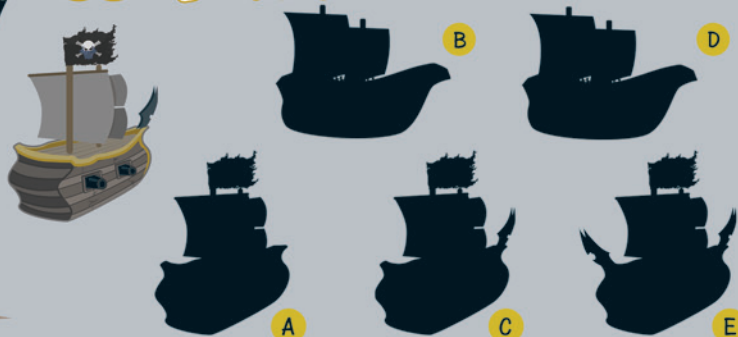

7964 - Republic Frigate

7959 - Geonosian Starfighter

7961 - Darth Maul's Sith Infiltrator

7957 - Sith Nightspeeder

7956 - Ewok Attack

MAS ERA TARDE. CAPITÃO BARBA AZUL JÁ TINHA VOLTADO PARA O SEU NAVIO. E ESTAVA DE PARTIDA.

VAMOS SEGUI-LO!

COM ESSA TEMPESTADE FICA DIFÍCIL SEGUIR O BARBA AZUL...

PASSATEMPO

VOCÊ CONSEGUE IDENTIFICAR QUAL DESSES CONTORNOS É DO NAVIO DO CAPITÃO BARBA AZUL?

OBRIGADO AMIGUINHOS, AGORA ESTAMOS NO CAMINHO CERTO!